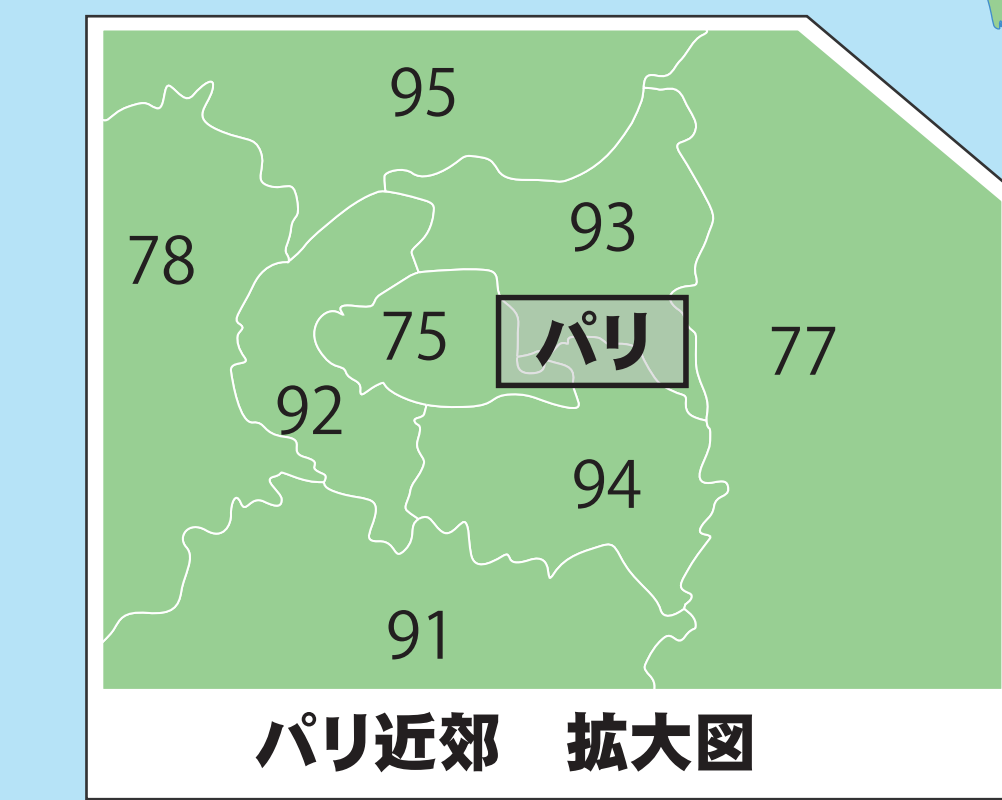

管轄地域図

フランス モナコ・アンドラ

在フランス日本国大使館

在ストラスブール 総領事館

在リヨン 領事事務所

在マルセイユ総領事館

在フランス日本国大使館

(モナコ及びアンドラ兼轄)

7, avenue Hoche 75008 Paris
TEL: 01-4888-6200
URL: <https://www.fr.emb-japan.go.jp/itprtop_ja/index>

在ストラスブール日本国総領事館

Bureaux Europe, 20 Place des Halles 67000 Strasbourg
TEL: 03-8852-8500
URL: <https://www.strasbourg.fr.emb-japan.go.jp/itprtop_ja/index.html>

在リヨン領事事務所

131 boulevard Stalingrad 69100 Villeurbanne (Le Prémium 7ème étage)
TEL: 04-3747-5500
URL: <https://www.lyon.fr.emb-japan.go.jp/itprtop_ja/index.html>

在マルセイユ日本国総領事館

132 Michelet, 132 boulevard Michelet 13008 Marseille
TEL: 04-9116-8181
URL: <https://www.marseille.fr.emb-japan.go.jp/itprtop_ja/index.html>

在ヌメア領事事務所

URL: <https://www.fr.emb-japan.go.jp/itpr_ja/noumea.html>

イル・ド・フランス地域圏		
75 パリ Paris	77 セーヌ・エ・マルヌ県 Seine-et-Marne	78 イヴリーヌ県 Yvelines
91 エソンヌ県 Essonne	92 オー・ド・セーヌ県 Hauts-de-Seine	93 セーヌ・サン・ドニ県 Seine-Saint-Denis
94 ヴァル・ド・マルヌ県 Val-de-Marne	95 ヴァル・ドワーズ県 Val d'Oise	
オー・ド・フランス地域圏		
02 エーヌ県 Aisne	59 ノール県 Nord	60 オワーズ県 Oise
62 パド・カレー県 Pas-de-Calais	80 ソンム県 Somme	
グラン・テスト地域圏		
08 アルデンヌ県 Ardennes	10 オーブ県 Aube	51 マルヌ県 Marne
52 オート・マルヌ県 Haute-Marne	54 ムルト・エ・モーゼル県 Meurthe-et-Moselle	55 ムーズ県 Meuse
57 モーゼル県 Moselle	67 バ・ラン県 Bas-Rhin	68 オ・ラン県 Haut-Rhin
88 ヴォージュ県 Vosges		
サントル・ヴァル・ド・ロワール地域圏		
18 シェール県 Cher	28 ウール・エ・ロワール県 Eure-et-Loir	36 アンドル県 Indre
37 アンドル・エ・ロワール県 Indre-et-Loire	41 ロワール・エ・シェール県 Loir-et-Cher	45 ロワレ県 Loiret
ヌーヴェル・アキテーヌ地域圏		
16 シャラント県 Charente	17 シャラント・マリタイム県 Charente-Maritime	19 コレーズ県 Corrèze
23 クルーズ県 Creuse	24 ドルドーニュ県 Dordogne	33 ジロンド県 Gironde
40 ランド県 Landes	47 ロット・エ・ガロンヌ県 Lot-et-Garonne	64 ピレネー・アトランティック県 Pyrénées-Atlantiques
79 ドゥー・セーヴル県 Deux-Sèvres	86 ヴィエンヌ県 Vienne	87 オート・ヴィエンヌ県 Haute-Vienne
ノルマンディー地域圏		
14 カルヴァドス県 Calvados	27 ウール県 Eure	50 マンシュ県 Manche
61 オルヌ県 Orne	76 セーヌ・マリタイム県 Seine-Maritime	
ブルゴーニュ・フランシュ・コンテ地域圏		
21 コート・ドール県 Côte d'Or	25 ドゥー県 Doubs	39 ジュラ県 Jura
58 ニエヴル県 Nièvre	70 オート・ソーヌ県 Haute-Saône	71 ソーヌ・エ・ロワール県 Saône-et-Loire
89 ヨンヌ県 Yonne	90 テリトワール・ドゥ・ベルフォール県 Territoire de Belfort	
ブルターニュ地域圏		
22 コート・ダルモール県 Côtes d'Armor	29 フィニステール県 Finistère	35 イル・エ・ヴィレーヌ県 Ille-et-Vilaine
56 モルビアン県 Morbihan		
ペイ・ド・ラ・ロワール地域圏		
44 ロワール・アトランティック県 Loire-Atlantique	49 メーヌ・エ・ロワール県 Maine-et-Loire	53 マイエンヌ県 Mayenne
72 サルト県 Sarthe	85 ヴァンデ県 Vendée	
プロヴァンス・アルプ・コートダジュール地域圏		
04 アルプ・ドゥ・オート・プロヴァンス県 Alpes-de-Haute-Provence	05 オート・アルプ県 Hautes-Alpes	06 アルプ・マリタイム県 Alpes-Maritimes
13 ブッシュ・デュ・ローヌ県 Bouches-du-Rhône	83 ヴァール県 Var	84 ヴォクリューズ県 Vaucluse
オクシタニー地域圏		
09 アリエージュ県 Ariège	11 オード県 Aude	12 アヴェロン県 Aveyron
30 ガール県 Gard	31 オート・ガロンヌ県 Haute-Garonne	32 ジェール県 Gers
34 エロー県 Hérault	46 ロット県 Lot	48 ロゼール県 Lozère
65 オート・ピレネー県 Hautes-Pyrénées	66 ピレネー・オリアantal県 Pyrénées-Orientales	81 タルン県 Tarn
82 タルン・エ・ガロンヌ県 Tarn-et-Garonne		
コルス		
2A コルス・デュ・シュッド県 Corse-du-Sud	2B オート・コルス県 Haute-Corse	
オーヴェルニュ・ローヌ・アルプ地域圏		
01 エン県 Ain	03 アリエ県 Allier	07 アルデーシュ県 Ardèche
15 カントール県 Cantal	26 ドローム県 Drôme	38 イゼール県 Isère
42 ロワール県 Loire	43 オート・ロワール県 Haute-Loire	63 ピュイ・ドゥ・ドーム県 Puy-de-Dôme
69 ローヌ県 Rhône	73 サヴォア県 Savoie	74 オート・サヴォア県 Haute-Savoie
海外領土・海外県		
971 グアドループ	972 マルチニーク	973 フランス領ギアナ
974 レユニオン	976 マイヨット	986 ワリス・フテュナ
987 フランス領ポリネシア	988 ニューカレドニア