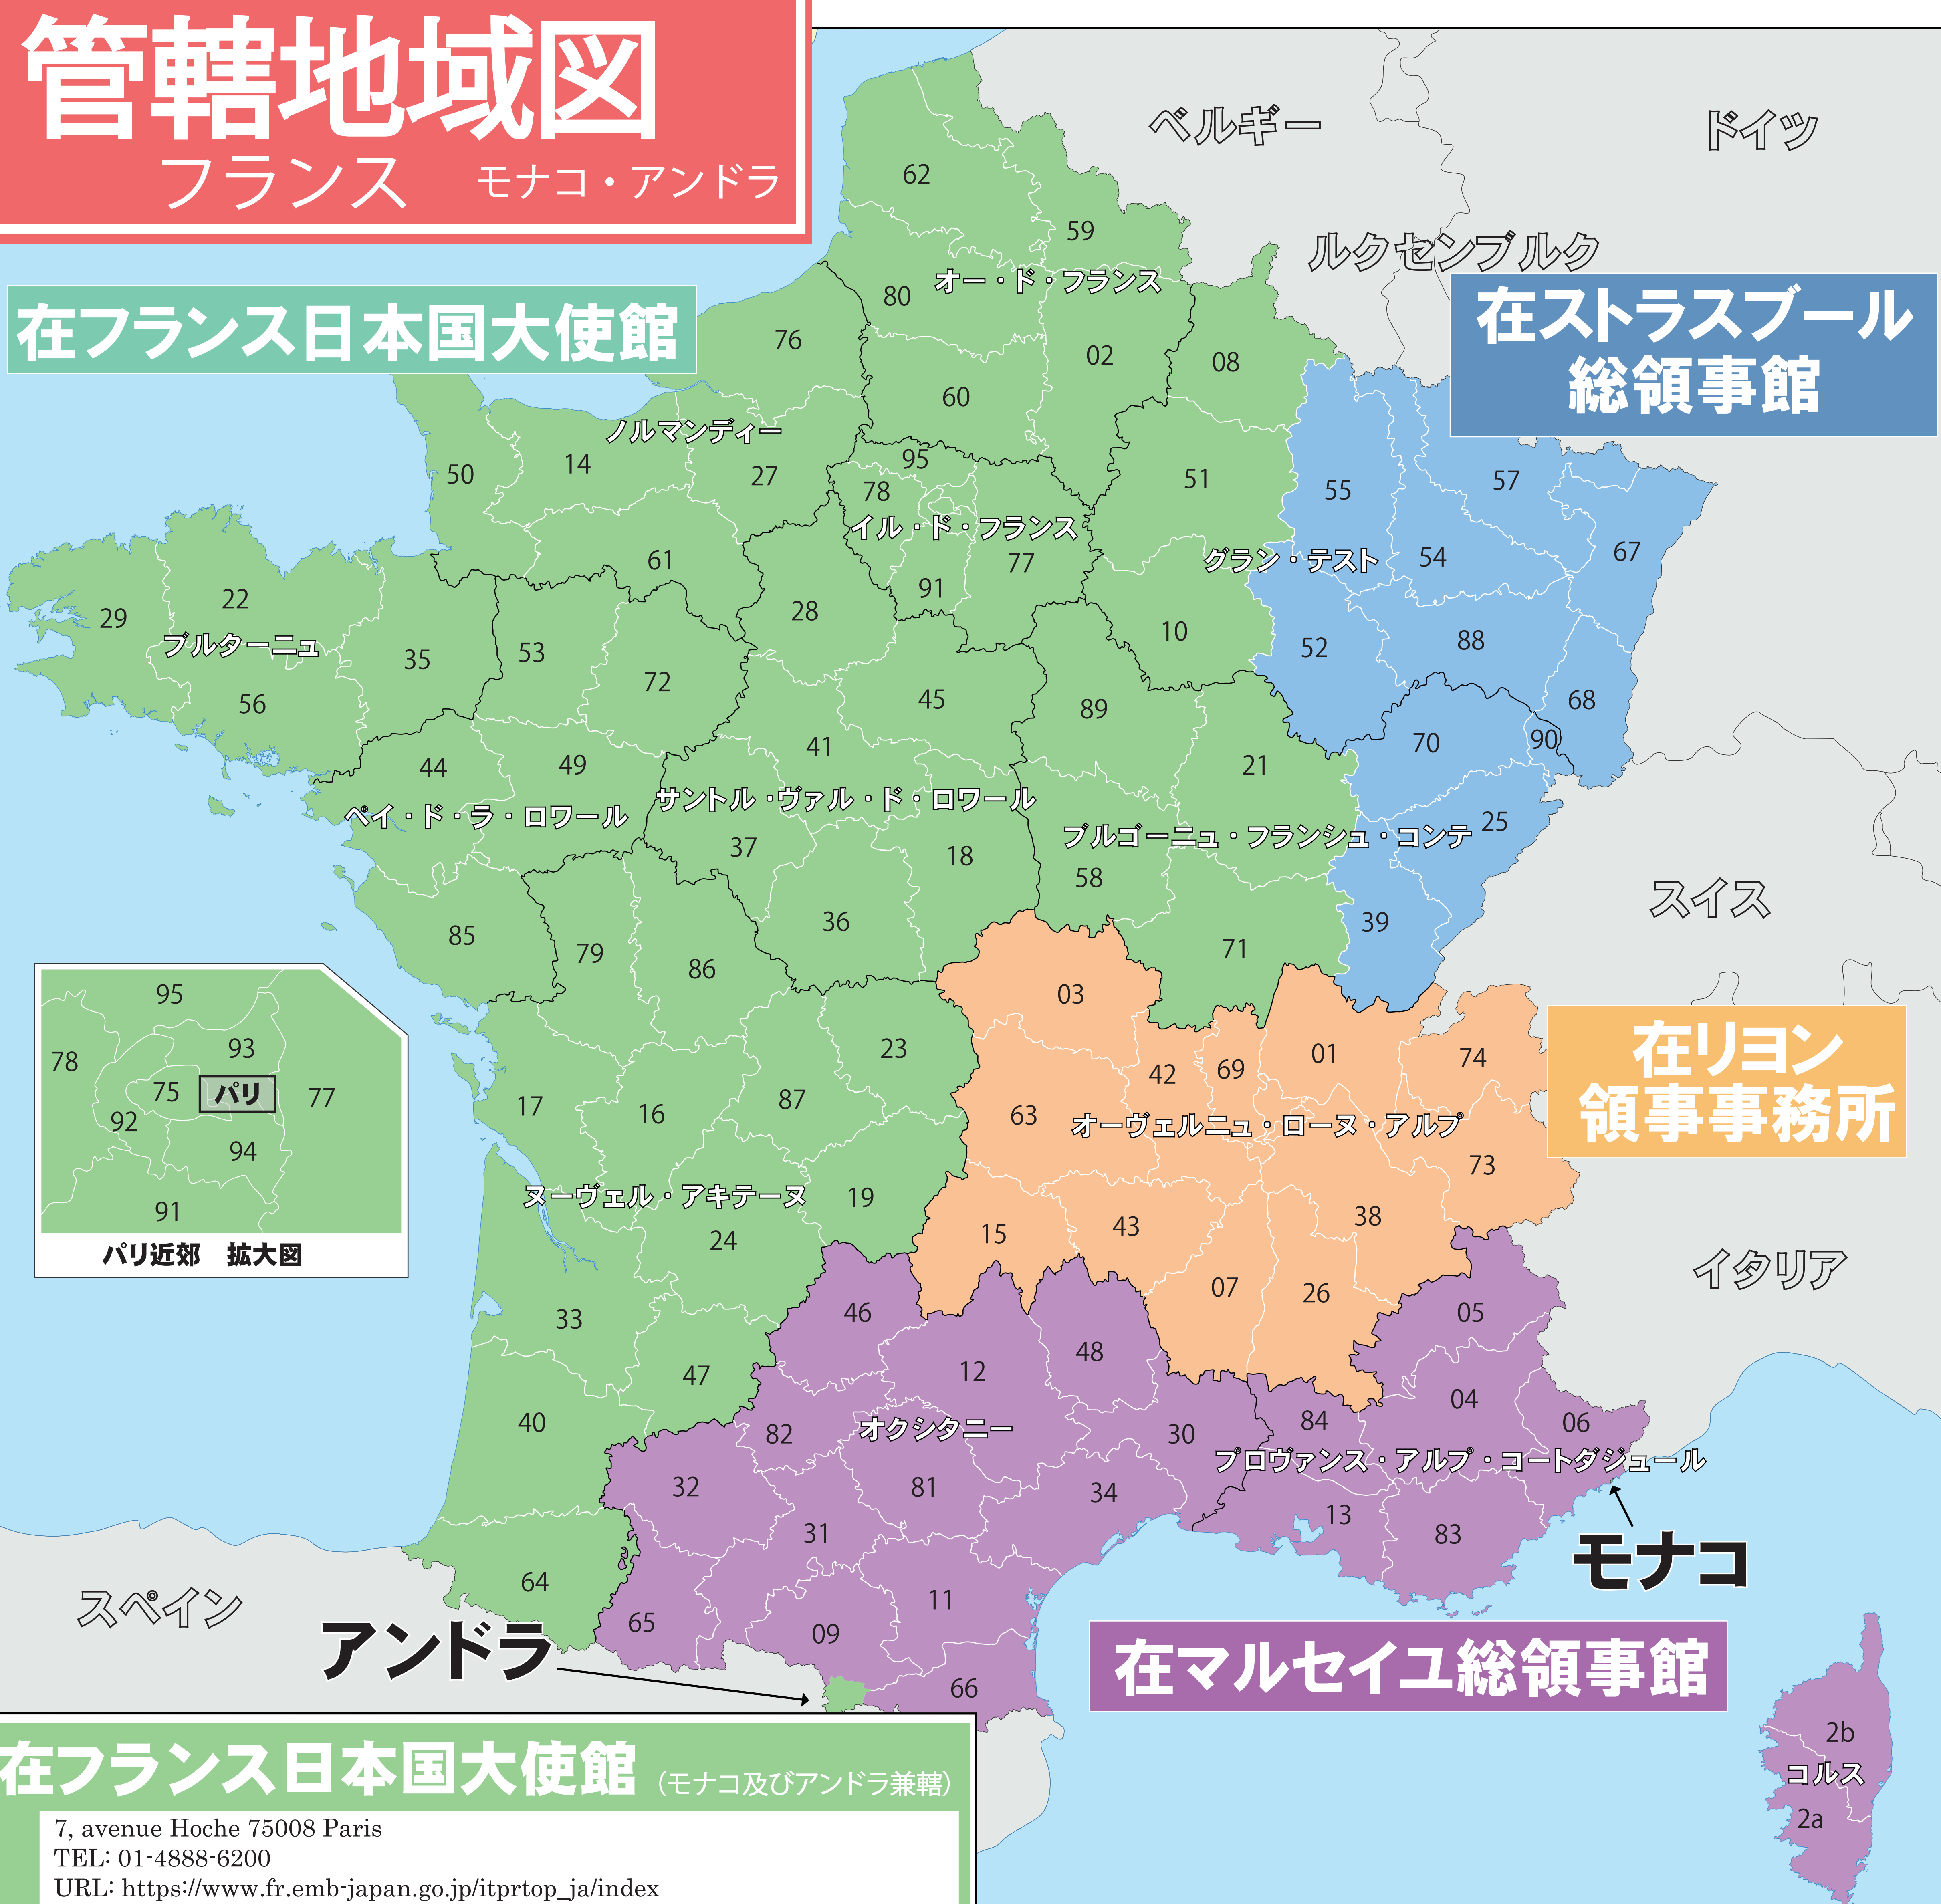

管轄地域図

フランス モナコ・アンドラ

在フランス日本国大使館

在ストラスブール 総領事館

在リヨン 領事事務所

在マルセイユ総領事館

在フランス日本国大使館

(モナコ及びアンドラ兼轄)

7, avenue Hoche 75008 Paris
TEL: 01-4888-6200
URL: <https://www.fr.emb-japan.go.jp/itprtop_ja/index>

在ストラスブール日本国総領事館

Bureaux Europe, 20 Place des Halles 67000 Strasbourg
TEL: 03-8852-8500
URL: <https://www.strasbourg.fr.emb-japan.go.jp/itprtop_ja/index.html>

在リヨン領事事務所

131 boulevard Stalingrad 69100 Villeurbanne (Le Prémium 7ème étage)
TEL: 04-3747-5500
URL: <https://www.lyon.fr.emb-japan.go.jp/itprtop_ja/index.html>

在マルセイユ日本国総領事館

132 Michelet, 132 boulevard Michelet 13008 Marseille
TEL: 04-9116-8181
URL: <https://www.marseille.fr.emb-japan.go.jp/itprtop_ja/index.html>

在ヌメア領事事務所

URL: <https://www.fr.emb-japan.go.jp/itpr_ja/noumea.html>

イル・ド・フランス地域圏		
75 パリ Paris	77 セーヌ・エ・マルヌ県 Seine-et-Marne	78 イヴリーヌ県 Yvelines
91 エソンヌ県 Essonne	92 オー・ド・セーヌ県 Hauts-de-Seine	93 セーヌ・サン・ドニ県 Seine-Saint-Denis
94 ヴァル・ド・マルヌ県 Val-de-Marne	95 ヴァル・ドワーズ県 Val d'Oise	
オー・ド・フランス地域圏		
02 エーヌ県 Aisne	59 ノール県 Nord	60 オワーズ県 Oise
62 パド・カレー県 Pas-de-Calais	80 ソンム県 Somme	
グラン・テスト地域圏		
08 アルデンヌ県 Ardennes	10 オーブ県 Aube	51 マルヌ県 Marne
52 オート・マルヌ県 Haute-Marne	54 ムルト・エ・モーゼル県 Meurthe-et-Moselle	55 ムーズ県 Meuse
57 モーゼル県 Moselle	67 バ・ラン県 Bas-Rhin	68 オ・ラン県 Haut-Rhin
88 ヴォージュ県 Vosges		
サントル・ヴァル・ド・ロワール地域圏		
18 シェール県 Cher	28 ウール・エ・ロワール県 Eure-et-Loir	36 アンドル県 Indre
37 アンドル・エ・ロワール県 Indre-et-Loire	41 ロワール・エ・シェール県 Loir-et-Cher	45 ロワレ県 Loiret
ヌーヴェル・アキテーヌ地域圏		
16 シャラント県 Charente	17 シャラント・マリタイム県 Charente-Maritime	19 コレーズ県 Corrèze
23 クルーズ県 Creuse	24 ドルドーニュ県 Dordogne	33 ジロンド県 Gironde
40 ランド県 Landes	47 ロット・エ・ガロンヌ県 Lot-et-Garonne	64 ピレネー・アトランティック県 Pyrénées-Atlantiques
79 ドゥー・セーヴル県 Deux-Sèvres	86 ヴィエンヌ県 Vienne	87 オート・ヴィエンヌ県 Haute-Vienne
ノルマンディー地域圏		
14 カルヴァドス県 Calvados	27 ウール県 Eure	50 マンシュ県 Manche
61 オルヌ県 Orne	76 セーヌ・マリタイム県 Seine-Maritime	
ブルゴーニュ・フランシュ・コンテ地域圏		
21 コート・ドール県 Côte d'Or	25 ドゥー県 Doubs	39 ジュラ県 Jura
58 ニエヴル県 Nièvre	70 オート・ソーヌ県 Haute-Saône	71 ソーヌ・エ・ロワール県 Saône-et-Loire
89 ヨンヌ県 Yonne	90 テリトワール・ドゥ・ベルフォール県 Territoire de Belfort	
ブルターニュ地域圏		
22 コート・ダルモール県 Côtes d'Armor	29 フィニステール県 Finistère	35 イル・エ・ヴィレーヌ県 Ille-et-Vilaine
56 モルビアン県 Morbihan		
ペイ・ド・ラ・ロワール地域圏		
44 ロワール・アトランティック県 Loire-Atlantique	49 メーヌ・エ・ロワール県 Maine-et-Loire	53 マイエンヌ県 Mayenne
72 サルト県 Sarthe	85 ヴァンデ県 Vendée	
プロヴァンス・アルプ・コートダジュール地域圏		
04 アルプ・ドゥ・オート・プロヴァンス県 Alpes-de-Haute-Provence	05 オート・アルプ県 Hautes-Alpes	06 アルプ・マリタイム県 Alpes-Maritimes
13 ブッシュ・デュ・ローヌ県 Bouches-du-Rhône	83 ヴァール県 Var	84 ヴォクリューズ県 Vaucluse
オクシタニー地域圏		
09 アリエージュ県 Ariège	11 オード県 Aude	12 アヴェロン県 Aveyron
30 ガール県 Gard	31 オート・ガロンヌ県 Haute-Garonne	32 ジェール県 Gers
34 エロー県 Hérault	46 ロット県 Lot	48 ロゼール県 Lozère
65 オート・ピレネー県 Hautes-Pyrénées	66 ピレネー・オリアantal県 Pyrénées-Orientales	81 タルン県 Tarn
82 タルン・エ・ガロンヌ県 Tarn-et-Garonne		
コルス		
2A コルス・デュ・シュッド県 Corse-du-Sud	2B オート・コルス県 Haute-Corse	
オーヴェルニュ・ローヌ・アルプ地域圏		
01 エン県 Ain	03 アリエ県 Allier	07 アルデーシュ県 Ardèche
15 カントール県 Cantal	26 ドローム県 Drôme	38 イゼール県 Isère
42 ロワール県 Loire	43 オート・ロワール県 Haute-Loire	63 ピュイ・ドゥ・ドーム県 Puy-de-Dôme
69 ローヌ県 Rhône	73 サヴォア県 Savoie	74 オート・サヴォア県 Haute-Savoie
海外領土・海外県		
971 グアドループ	972 マルチニーク	973 フランス領ギアナ
974 レユニオン	976 マイヨット	986 ワリス・フテュナ
987 フランス領ポリネシア	988 ニューカレドニア